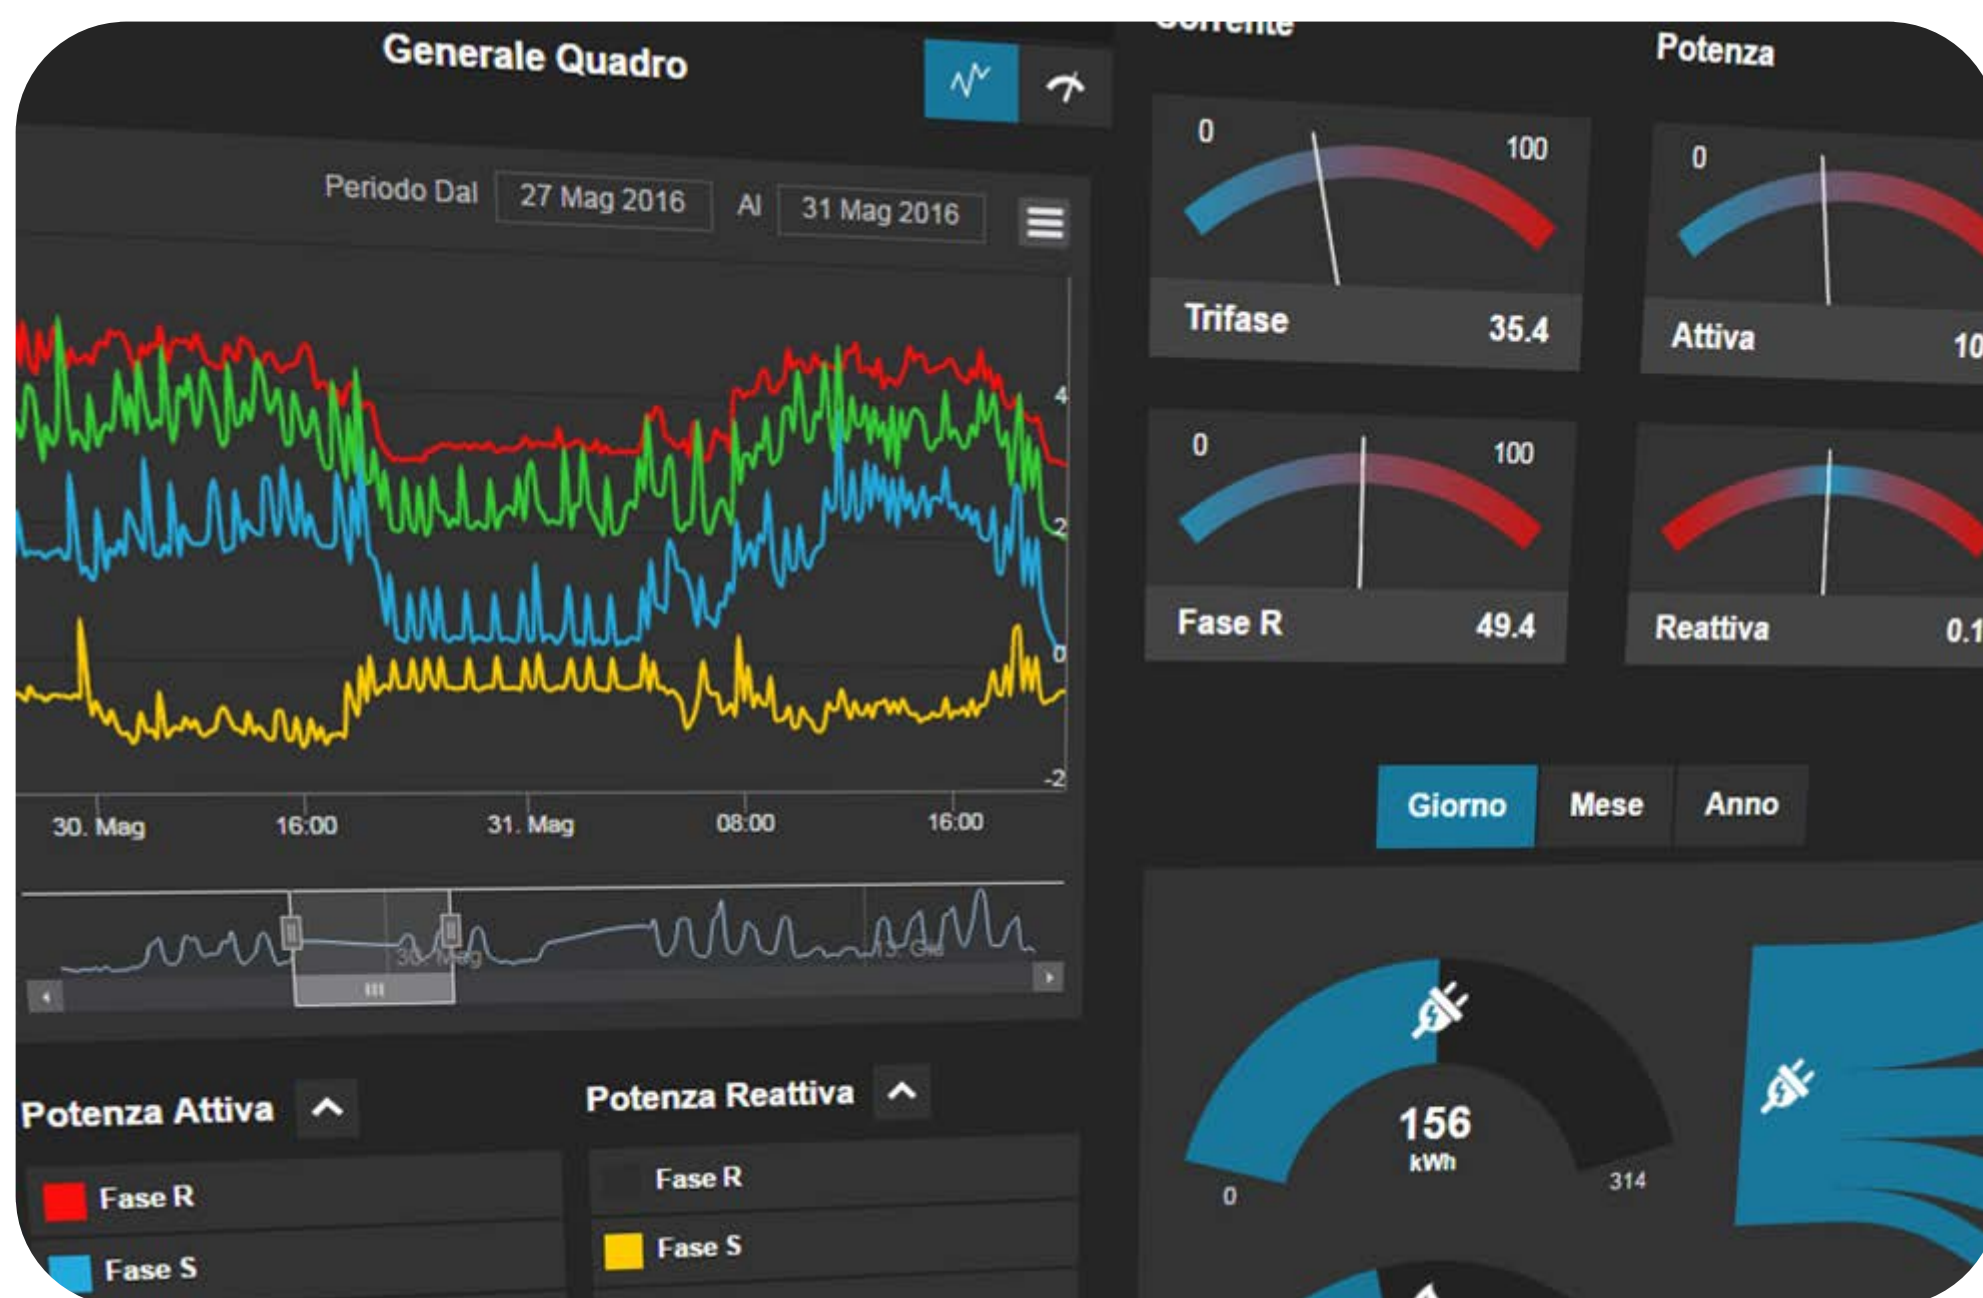

### OBIETTIVI

Sistema intelligente di automazione e supervisione di edificio civile e industriale per la gestione integrata degli impianti.

### RISULTATI

Contributo allo sviluppo software della piattaforma BEMS, la quale integra l'EMS (Energy Management System) con il BMS (Building Management System). Tale piattaforma consente di regolare e assistere i processi gestionali attraverso un meccanismo di autoapprendimento.